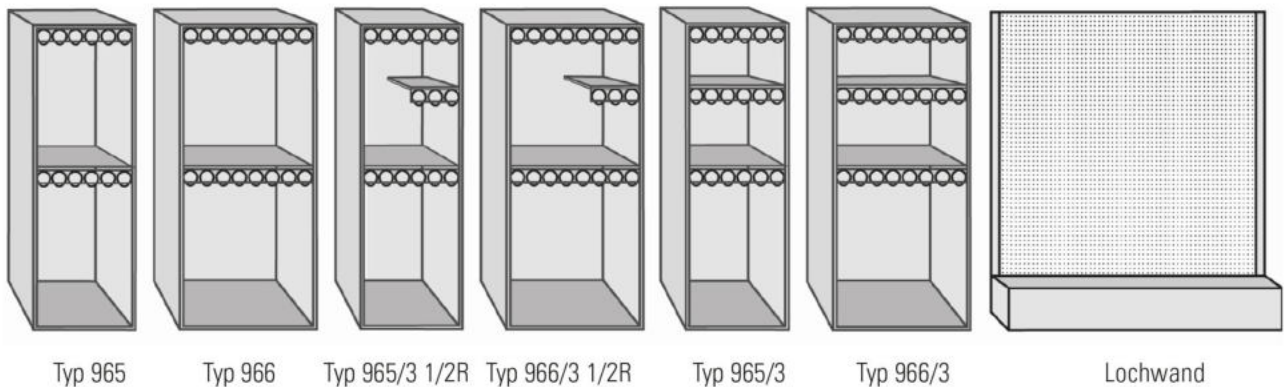

YKK DEUTSCHLAND GmbH
Ostring 33 · D-63533 Mainhausen
Telefon 06182/805-866
Telefax 06182/805-75
ykk_handel@ykk.de
www.ykk.de

YKK Austria GmbH
Industriestr. 2 · A-7221 Marz
Telefon +43 (0) 2626 / 62405
Telefax +43 (0) 2626 / 62460
sales1@ykk.at

YKK Nederland B.V.
Einsteinstr. 5 · NL-8606 JR Sneek
Telefon +31 (0) 515 / 429729
Telefax +31 (0) 515 / 425199
sales@ykk.nl

© 2018, YKK DEUTSCHLAND GmbH
Printed in Germany
Feb. 2018 DEKV

„YKK“ and the combined mark of “YKK Little Parts. Big Difference.” are registered trademarks of YKK CORPORATION in Japan and other countries/regions.

4 005206 800054