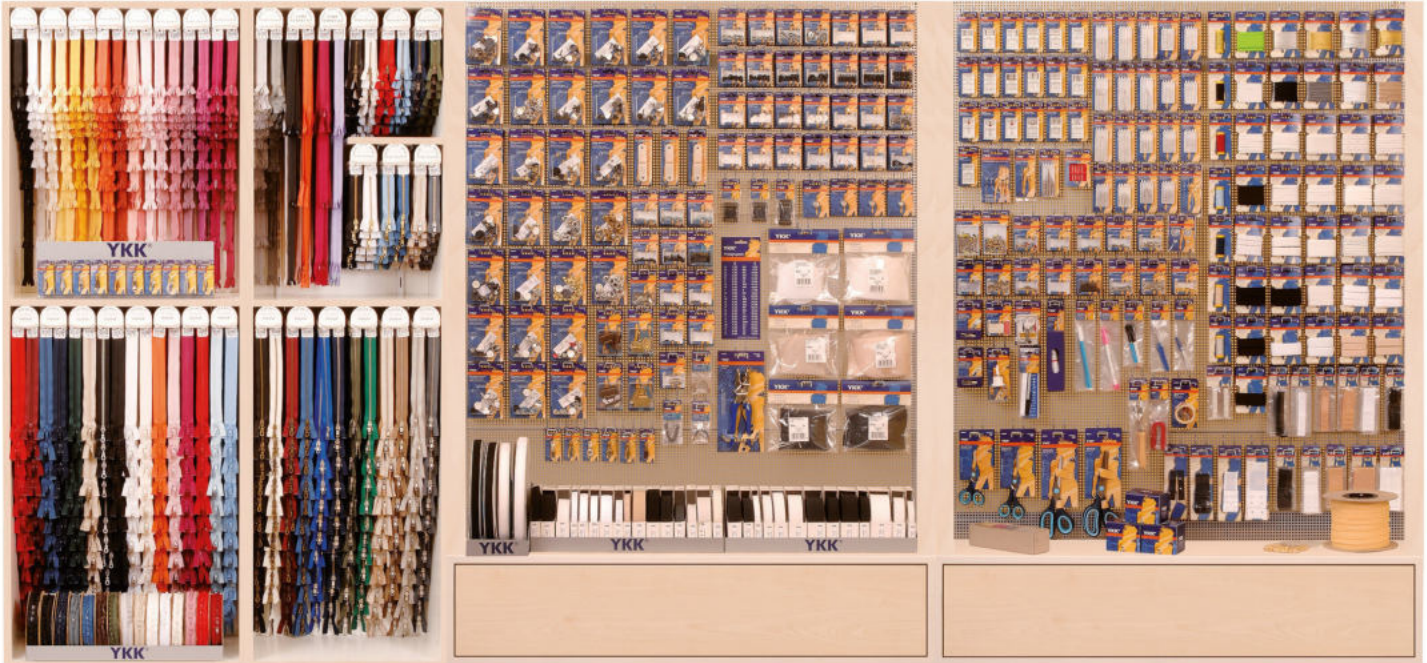

Verkaufseinrichtungen

Die Höhenangaben beziehen sich auf Verkaufseinrichtungen ohne Rollen (Rollenzugabe ca. 5 cm). Sie können die Verkaufseinrichtungen in Zusammenstellung und Einteilung beliebig kombinieren. Lochwand ist nur ohne Rolle lieferbar.

Andere Maße in Breite und Höhe sind gegen Aufpreis lieferbar – fragen Sie uns!

Weitere Informationen gibt Ihnen gern die für Sie zuständige YKK-Niederlassung.

Artikelnummer	Typ	Höhe in cm	Breite in cm	Tiefe in cm
71803	965	165	50	36
71804	965/3	165	50	36
601849	965/3 1/2R	165	50	36
601855	965/3 1/2L	165	50	36
71806	966	165	60	36
71805	966/3	165	60	36
601848	966/3 1/2R	165	60	36
601854	966/3 1/2L	165	60	36
90102	Lochwand	165	125	36

Standardausführung weiß. Holzoptik gegen Aufpreis.